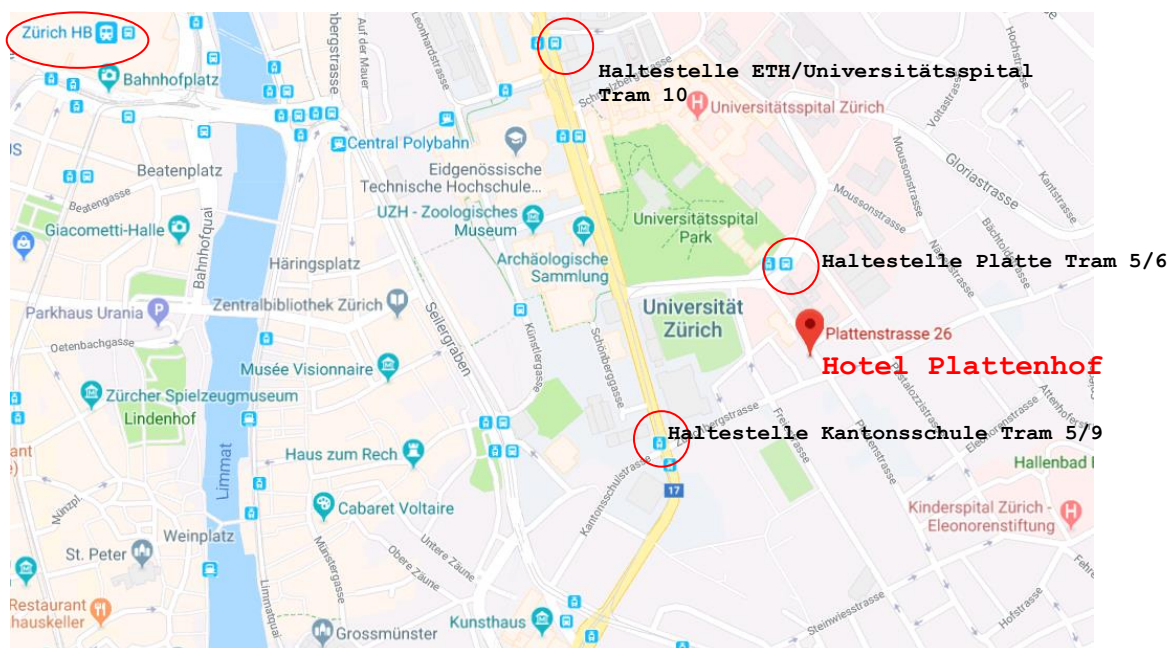

PLATTENHOF

HOTEL

Universität Zürich Raten für 2024

Einzelbenutzung	Doppelbenutzung	
Einzelzimmer (15m²) Preis CHF 195.00		Alle Preise verstehen sich pro Zimmer pro Nacht inklusive Frühstücksbuffet, Service, MwSt. und W-Lan.
Classic Zimmer (17m²) Preis CHF 220.00	Classic Zimmer Preis CHF 250.00	
Comfort Zimmer (18m²) Preis CHF 240.00	Comfort Zimmer Preis CHF 270.00	Die City Tax von CHF 3.50 pro Person und Nacht wird zusätzlich verrechnet.
Premium Zimmer (23m²) Preis CHF 260.00	Premium Zimmer Preis CHF 290.00	Parkplätze sind zu CHF 25.00 pro Nacht buchbar.

Sitzungszimmer (26m²) bis 14 Personen / Konzertbestuhlung bis 20 Personen		
Halbtagesmiete CHF 190.00 inkl. Schreibmaterial, Flipchart, W-Lan und Beamer	Tagesmiete CHF 290.00 inkl. Schreibmaterial, Flipchart, W-Lan und Beamer	dazu buchbar pro Person:: Halbtagespauschale zu CHF 15.00 Tagespauschale zu CHF 31.00 = beinhaltet 1/2 Pausen mit Kaffee/ Tee, Orangensaft, Mineralwasser und Gipfeli/Gebäck

Für Reservationen: per E-Mail: hotel@plattenhof.ch
telefonisch: 044 251 19 10

Unser Haus ist ideal im Universitätsquartier gelegen und mit öffentlichen Verkehrsmitteln gut erreichbar

HOTEL PLATTENHOF, Plattenstrasse 26, 8032 Zürich

www.plattenhof.ch hotel@plattenhof.ch T: 044 251 19 10 F: 044 251 19 11